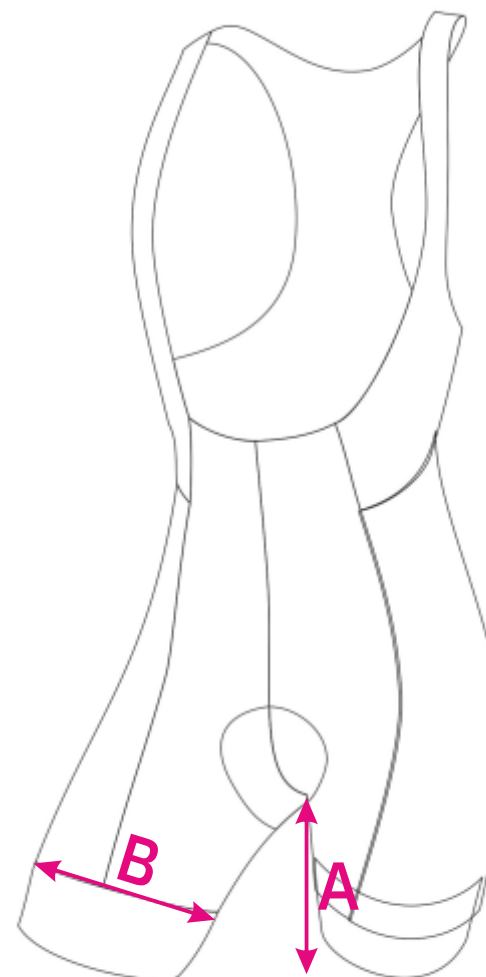

	XS	S	M	L	XL	2XL	3XL
A	27	27	27	28	28	28	28
B	31	34	37	39	45	48	50
C	72	78	84	90	96	102	108
D	88-96	94-102	100-108	106-114	112-120	118-126	124-132

\*hodnoty jsou uvedeny v centimetrech

A - délka nohavice od rozkroku

B - obvod konce nohavice na stehně

C - obvod kalhot přes boky

D - doporučený obvod boků

Pánské cyklistické  
kalhoty 7P 2.0